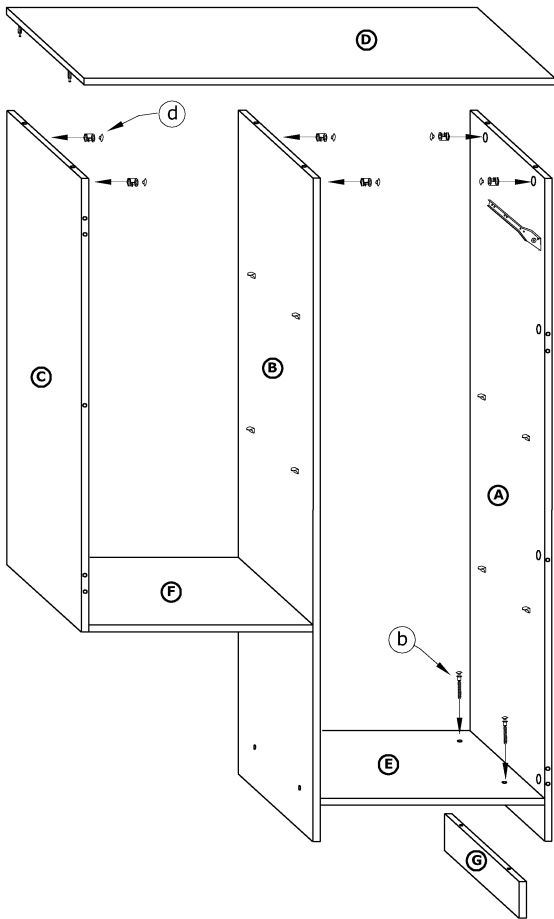

# HUG - 06 HUGO - REGAŁ NISKI

→ 90 ↑ 128 ↘ 40

x 6  a	x 10  b	x 16  c	x 16  d	x 2  e	x 2  f		
x 2  h	x 2  i	x 16  j	x 4  k	x 4 (3,5x30)  l	x 16 (3,5x16)  m	x 80  n	x 1  o
x 1 kpl. (350 mm)  g						45 min 	

1 - FAZY MONTAŻU

A - OZNACZENIE ELEMENTÓW

a - OZNACZENIE AKCESORIÓW

3

4

5

6

7