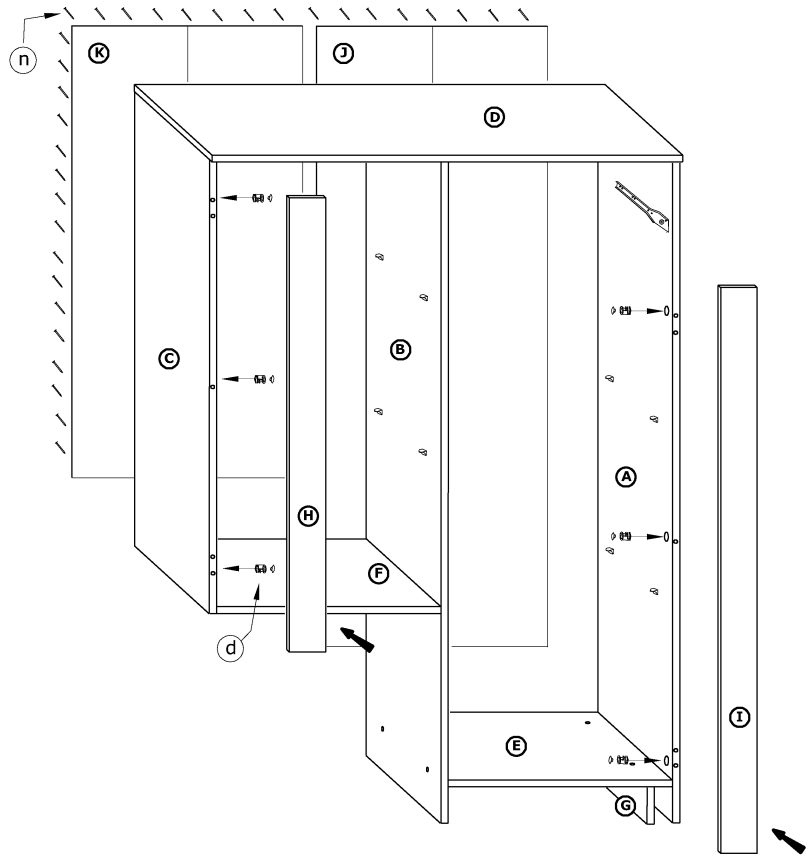

# HUG - 06 HUGO - REGAŁ NISKI

→ 90 ↑ 128 ↘ 40

x 6  a	x 10  b	x 16  c	x 16  d	x 2  e	x 2  f		
x 2  h	x 2  i	x 16  j	x 4  k	x 4 (3,5x30)  l	x 16 (3,5x16)  m	x 80  n	x 1  o
x 1 kpl. (350 mm)  g						45 min 	

1 - FAZY MONTAŻU

A - OZNACZENIE ELEMENTÓW

a - OZNACZENIE AKCESORIÓW

3

4

5

6

7