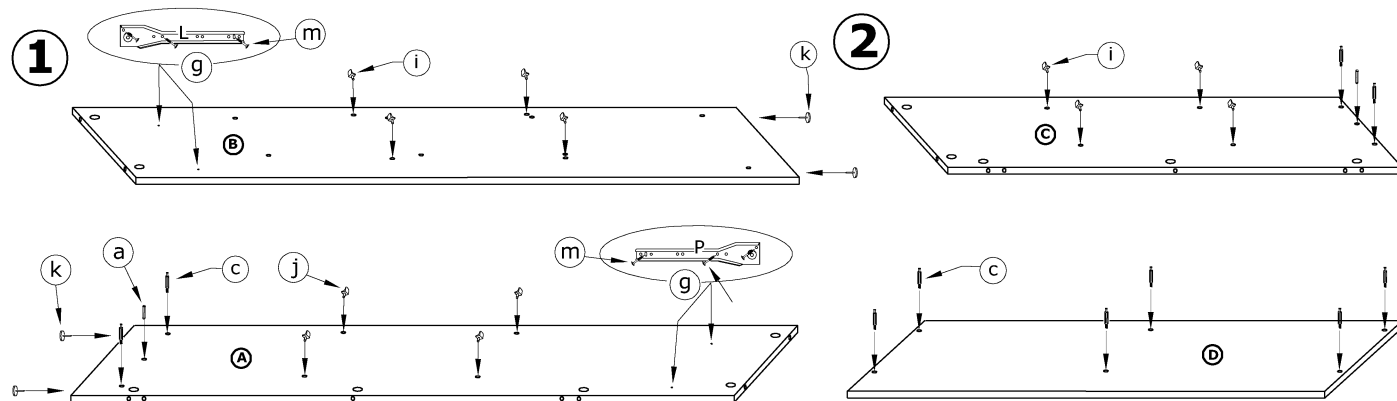

# HUG - 06 HUGO - REGAŁ NISKI

→ 90 ↑ 128 ↘ 40

x 6  a	x 10  b	x 16  c	x 16  d	x 2  e	x 2  f		
x 2  h	x 2  i	x 16  j	x 4  k	x 4 (3,5x30)  l	x 16 (3,5x16)  m	x 80  n	x 1  o
x 1 kpl. (350 mm)  g						45 min 	

1 - FAZY MONTAŻU

A - OZNACZENIE ELEMENTÓW

a - OZNACZENIE AKCESORIÓW

3

4

5

6

7