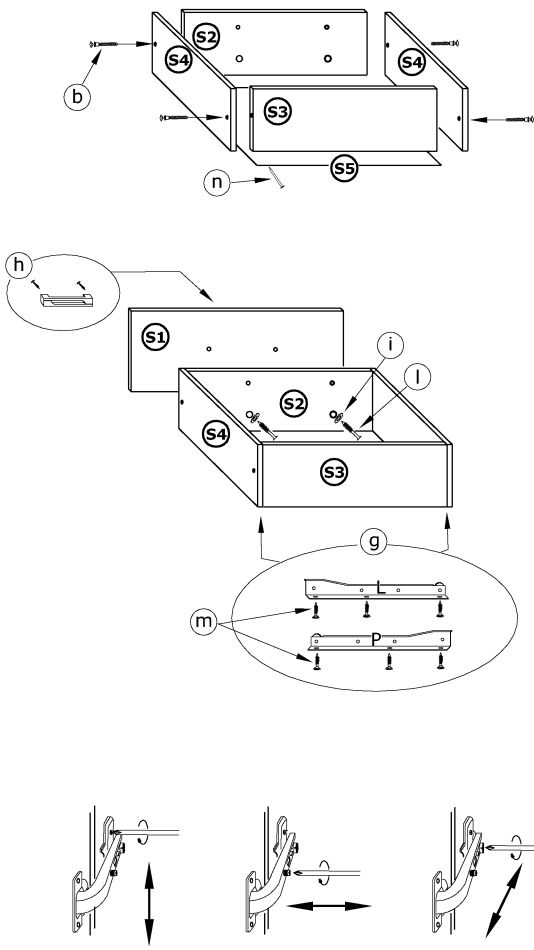

# HUG - 06 HUGO - REGAŁ NISKI

→ 90 ↑ 128 ↘ 40

x 6  a	x 10  b	x 16  c	x 16  d	x 2  e	x 2  f		
x 2  h	x 2  i	x 16  j	x 4  k	x 4 (3,5x30)  l	x 16 (3,5x16)  m	x 80  n	x 1  o
x 1 kpl. (350 mm)  g						45 min 	

1 - FAZY MONTAŻU

A - OZNACZENIE ELEMENTÓW

a - OZNACZENIE AKCESORIÓW

3

4

5

6

7