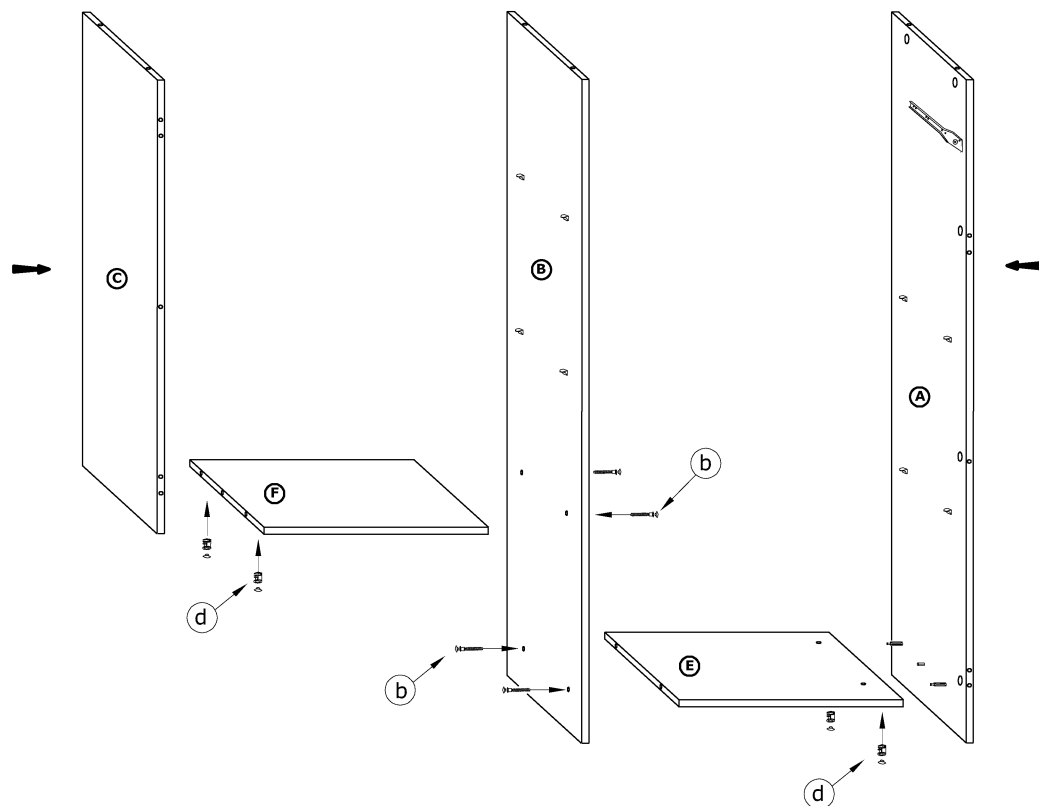

# HUG - 06 HUGO - REGAŁ NISKI

→ 90 ↑ 128 ↘ 40

x 6  a	x 10  b	x 16  c	x 16  d	x 2  e	x 2  f		
x 2  h	x 2  i	x 16  j	x 4  k	x 4 (3,5x30)  l	x 16 (3,5x16)  m	x 80  n	x 1  o
x 1 kpl. (350 mm)  g						45 min 	

1 - FAZY MONTAŻU

A - OZNACZENIE ELEMENTÓW

a - OZNACZENIE AKCESORIÓW

3

4

5

6

7